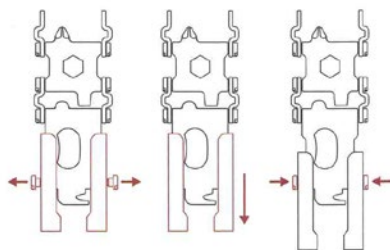

1/4" dugókulcs adapter

#2 négyszög kulcs

HASZNÁLAT

A LÁNCZEMEK KIVÉTELE/CSERÉJE

A HOSSZÚSÁG BEÁLLÍTÁSA

A FUNKCIÓK HASZNÁLATA

A CSŐKULCS ADAPTER HASZNÁLATA

GARANCIA