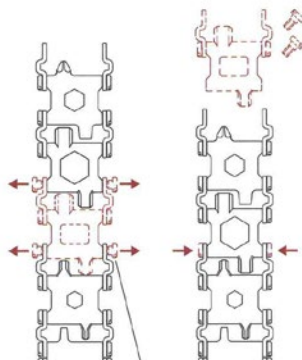

1/4" dugókulcs adapter

#2 négyszög kulcs

HASZNÁLAT

A LÁNCZEMEK KIVÉTELE/CSERÉJE

A HOSSZÚSÁG BEÁLLÍTÁSA

A FUNKCIÓK HASZNÁLATA

A CSŐKULCS ADAPTER HASZNÁLATA

GARANCIA