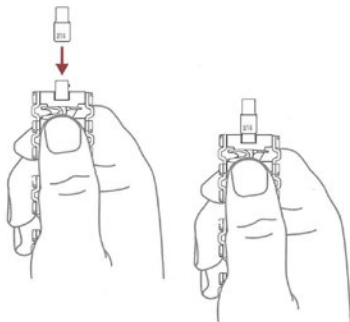

1/4" dugókulcs adapter

#2 négyszög kulcs

HASZNÁLAT

A LÁNCZEMEK KIVÉTELE/CSERÉJE

A HOSSZÚSÁG BEÁLLÍTÁSA

A FUNKCIÓK HASZNÁLATA

A CSŐKULCS ADAPTER HASZNÁLATA

GARANCIA